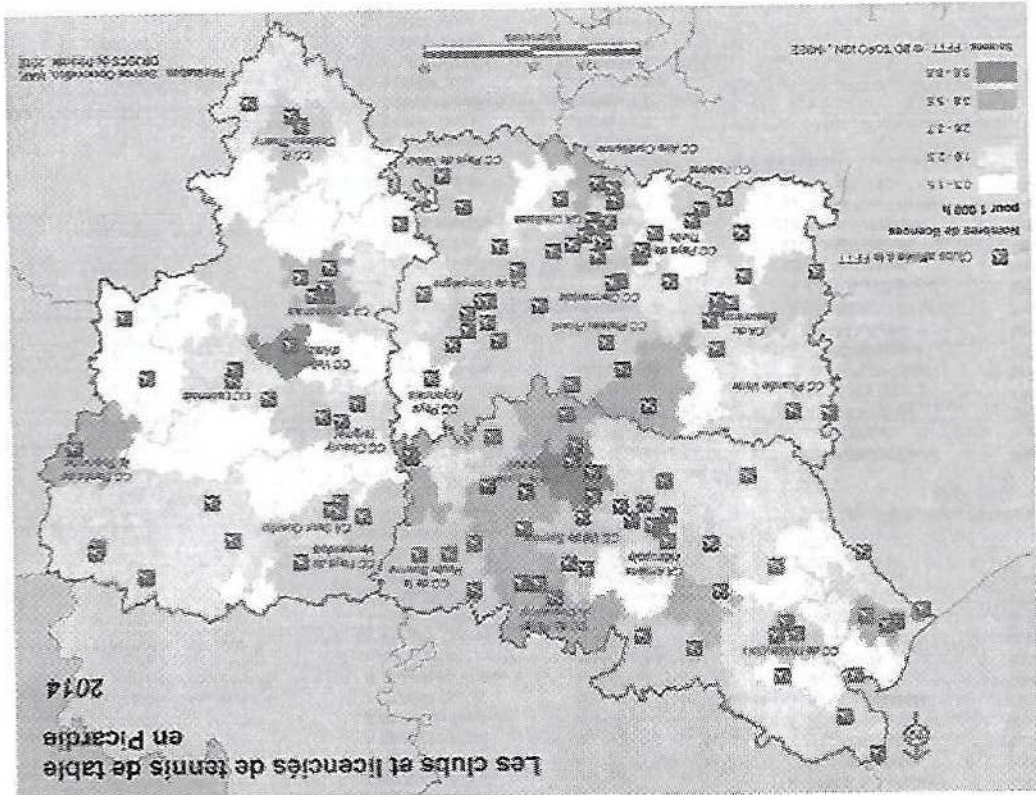

D 1 Poule JA

D 1 Poule JB

CHAMPIONNAT JEUNES

De même, la répartition par âge des licenciés est équilibrée, en comparaison avec d'autres disciplines. En effet, 42% des licenciés sont mineurs, mais près d'un licencié sur quatre (23%) est âgé de plus de 44 ans.

2. Qui sont les licenciés de tennis de table en Picardie ?

Répartition par sexe et par département des licenciés

Au l'inverse, le tennis de table est peu implanté dans le sud et l'ouest de la Somme (excepté à Faviille-Escarbotin) et la majeure partie de l'Aisne (nord-est, sud). Quelques EPCI axonaises et isariennes ont également des taux plus élevés que la moyenne régionale : CC Vallée d'Anizy (5,8 licences / 1000h), CA du Soissonnais (3,9), CC Aire Cantilienne (4,4).