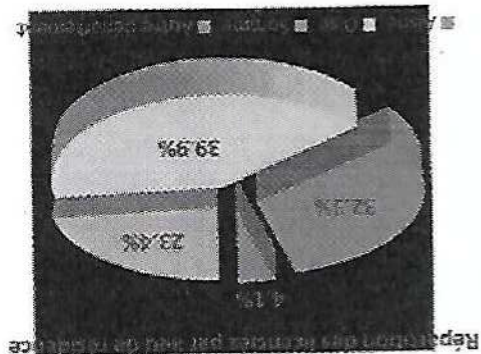

Le tennis de table est essentiellement un sport masculin puisque 86,3% des licenciés sont des hommes. Les femmes sont davantage représentées dans la Somme (15,7%) que dans l'Aisne (14%) et l'Oise (11,3%). La pratique est équilibrée en comparaison du poids démographique entre les trois départements puisque 40% sont des Aisniens, 32% des Sommeiens et 23% des Aisnois.