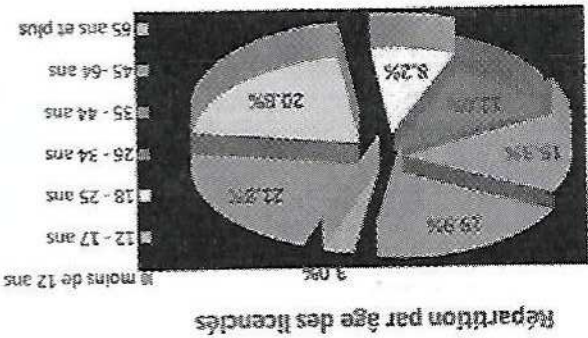

De même, la répartition par âge des licenciés est équilibrée, en comparaison avec d'autres disciplines. En effet, 42% des licenciés sont mineurs, mais près d'un licencié sur quatre (23%) est âgé de plus de 44 ans.